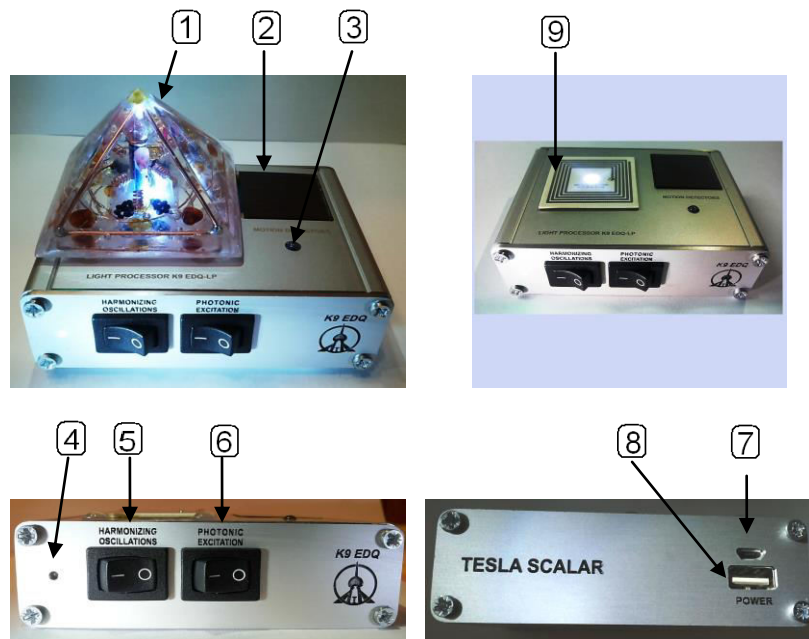

Sadržaj osnovnog paketa

- Aktivni organit (Piramidalni rezonator)
- Kućište Svetlosnog Procesora K9 EDQ-LP
- Mikro USB kabl
- Punjač
- Uputstvo za upotrebu
- Dokumentacija

Napomena o recikliranju

Ovaj simbol na uređaju, njegovoj dodatnoj opremi ili u uputstvu pokazuje da električnu ili elektronsku opremu sastavnih delova opreme uređaja koji nisu u upotrebi (npr. USB kabl, punjač, bateriju) treba zasebno odlagati, odvojeno od ostalog komunalnog otpada. Korisnici, podsećamo Vas da zašтите sebe i životnu sredinu, da učestvujete u zaštiti prirode za buduće generacije- sortirajte otpad i predajte ga na recikliranje! Za više informacija obratite se lokalnim nadležnim organima.

Oznaka CE na proizvodu, na njegovom pakovanju ili uputstvu, označava da ovaj proizvod odgovara zahtevima Evropske unije za bezbednost, zdravlje i zaštitu životne sredine.

Početak rada

Funkcije

1. Piramidalni rezonator – “Aktivni organit”. Može da se koristi i nezavisno od stabilnog dela ili u kombinaciji sa uređajem “Generator Tesla Scalar K9 EDQ” postavljanjem na vrh Specijalne Tesline Zavojnice umesto kristala.
2. Solarna ćelija (zvana i fotonaponska ćelija) je poluprovodnički uređaj koji pretvara sunčevu energiju direktno u električnu pomoću fotoelektričnog efekta. Ovde ga koristimo za detekciju svetlosti ili drugih oblika elektromagnetskog zračenja u svojoj okolini.

“Piramidalnog rezonatora” u čiju je strukturu ugrađen specijalan Teslin kalem koji konstituše suptilno-energetske forme srodne pojmu “Prečišćeni Či” .

- Energetski apsorberi u domenu elektromagnetnog spektra, odgovarajuće konstrukcije, postavljeni na tačno određena mesta unutar “Piramidalnog rezonatora”, u skladu sa formom i pravcima energetskih tokova iz ovog domena, efektom afirmativne interferencije pojačavaju te tokove i kanališu ih u cilju sinergijskog delovanja na tokove ostalih energetskih formi.