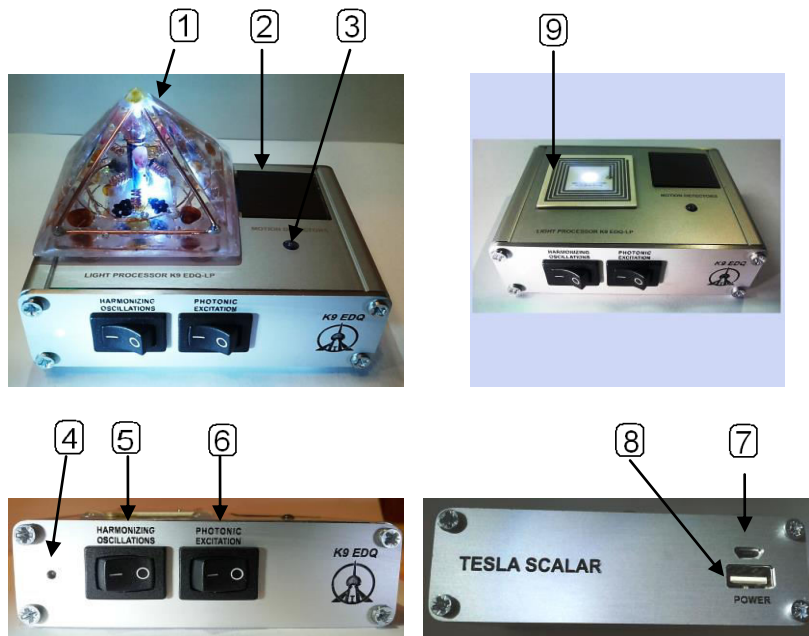

Napomena o recikliranju

Ovaj simbol na uređaju, njegovoj dodatnoj opremi ili u uputstvu pokazuje da električnu ili elektronsku opremu sastavnih delova opreme uređaja koji nisu u upotrebi (npr. USB kabl, punjač, bateriju) treba zasebno odlagati, odvojeno od ostalog komunalnog otpada. Korisnici, podsećamo Vas da zašтите sebe i životnu sredinu, da učestvujete u zaštiti prirode za buduće generacije- sortirajte otpad i predajte ga na recikliranje! Za više informacija obratite se lokalnim nadležnim organima.

Oznaka CE na proizvodu, na njegovom pakovanju ili uputstvu, označava da ovaj proizvod odgovara zahtevima Evropske unije za bezbednost, zdravlje i zaštitu životne sredine.

Početak rada

Funkcije

1. Piramidalni rezonator – “Aktivni organit”. Može da se koristi i nezavisno od stabilnog dela ili u kombinaciji sa uređajem “Generator Tesla Scalar K9 EDQ” postavljanjem na vrh Specijalne Tesline Zavojnice umesto kristala.